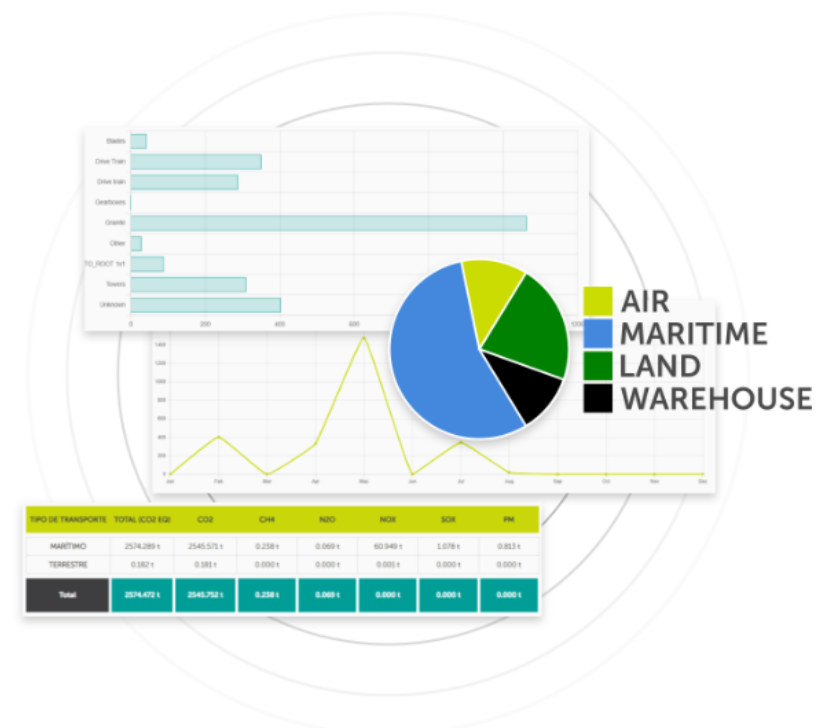

PLATAFORMA DE MEDICIÓN Y REPORTE DE HUELLA DE CARBONO DE TUS PROYECTOS LOGÍSTICOS

KARBON TRACK

Es una plataforma que permite **calcular las emisiones indirectas** de la huella de carbono de cualquier proyecto logístico, además de generar **informes detallados del impacto medioambiental** de todos los flujos logísticos realizados por tu empresa.

EXPRIME AL MÁXIMO TODAS SUS VENTAJAS

- **MIDE TU HUELLA DE CARBONO BAJO UNA MISMA METODOLOGÍA**
- **DESGLOSA EL CÁLCULO POR TIPO DE TRANSPORTE: AÉREO, TERRESTRE, MARÍTIMO Y FERROVIARIO**
- **GENERA INFORMES FIABLES Y DETALLADOS EN UN SOLO CLICK**
- **INTEGRA KARBON TRACK CON TU ERP PARA LA DESCARGA AUTOMÁTICA DE DATOS**
- **METODOLOGÍA DE CÁLCULO Y HERRAMIENTA VERIFICADA POR LLOYD'S REGISTER**

MEJORA TU EFICIENCIA ENERGÉTICA

Karbon Track te permite ser consciente del impacto medioambiental de tu cadena de suministro, aportando el conocimiento necesario para poder definir tus líneas de acción.